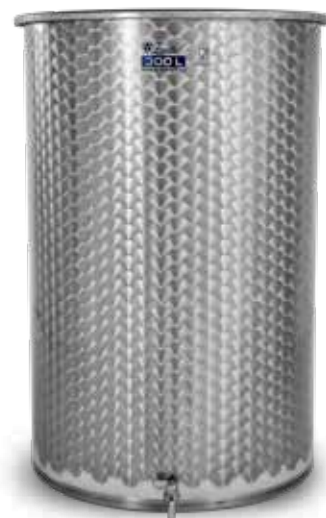

02

OTVORENÉ NÁDRŽE NA VÍNO bez nôh

- » Nehrdzavejúca oceľ AISI 304 (1.4301)
- » Vnútro leštené do zrkadla (BA/IIIId)
- » Kruhové leštenie z vonkajšej strany

2.1 Otvorené nádrže s jedným ventilom bez nôh.

štandardná výbava

- › Ventil 1/2"
- › Plávajúce veko olejové
- › Protiprašné veko

Voliteľné príslušenstvo od objemu 70l

- › plávajúce veko dušové s príslušenstvom *

Objem v litroch	D v mm	H v mm	Objednávkový kód
12	232	320	03012L
16	232	390	03016L
30	316	450	03030L
50	316	650	03050L
60	316	750	03060L
70	398	600	03070L
80	398	695	03080L
100	398	850	030100L
120	476	750	030120L
150	476	845	030150L
180	476	1000	030180L
200	565	845	030200L
250	565	1000	030250L
300	636	1000	030300L1V
380	636	1250	030380L1V
500	794	1000	030500L1V
600	794	1250	030600L1V

2.2 Otvorené nádrže s dvomi ventilmi bez nôh

štandardná výbava

- › Ventil 1/2" 2x
- › Plávajúce veko olejové
- › Protiprašné veko

Voliteľné príslušenstvo od objemu 70l

- › plávajúce veko dušové s príslušenstvom *

* Pumpa s manometrom, silikonová duša, kvasná zátka, hadička, nástavec kvasnej zátky