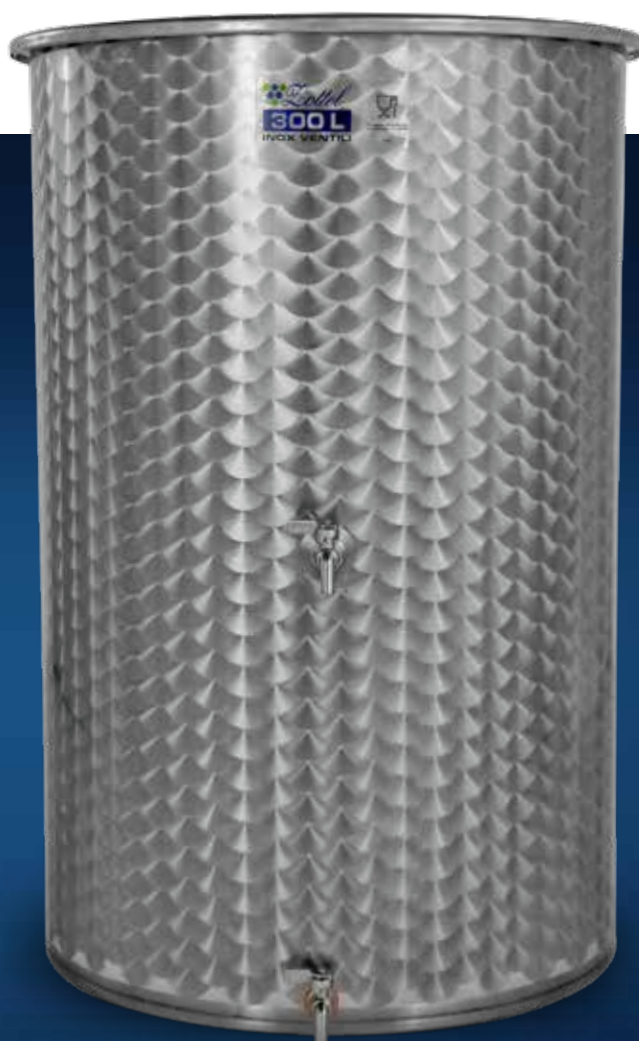

02

OTVORENÉ NÁDRŽE NA VÍNO bez nôh

- » Nehrdzavejúca oceľ AISI 304 (1.4301)
- » Vnútro leštené do zrkadla (BA/IIIId)
- » Kruhové leštenie z vonkajšej strany

2.1 Otvorené nádrže s jedným ventilom bez nôh.

štandardná výbava

- › Ventil 1/2"
- › Plávajúce veko olejové
- › Protiprašné veko

Voliteľné príslušenstvo od objemu 70l

- › plávajúce veko dušové s príslušenstvom *

Objem v litroch	D v mm	H v mm	Objednávkový kód
12	232	320	03012L
16	232	390	03016L
30	316	450	03030L
50	316	650	03050L
60	316	750	03060L
70	398	600	03070L
80	398	695	03080L
100	398	850	030100L
120	476	750	030120L
150	476	845	030150L
180	476	1000	030180L
200	565	845	030200L
250	565	1000	030250L
300	636	1000	030300L1V
380	636	1250	030380L1V
500	794	1000	030500L1V
600	794	1250	030600L1V

2.2 Otvorené nádrže s dvomi ventilmi bez nôh

štandardná výbava

- › Ventil 1/2" 2x
- › Plávajúce veko olejové
- › Protiprašné veko

Voliteľné príslušenstvo od objemu 70l

- › plávajúce veko dušové s príslušenstvom *

* Pumpa s manometrom, silikonová duša, kvasná zátka, hadička, nástavec kvasnej zátky