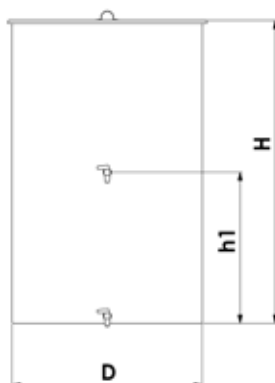

02

OTVORENÉ NÁDRŽE NA VÍNO bez nôh

- » Nehrdzavejúca oceľ AISI 304 (1.4301)
- » Vnútro leštené do zrkadla (BA/IIIId)
- » Kruhové leštenie z vonkajšej strany

2.1 Otvorené nádrže s jedným ventilom bez nôh.

štandardná výbava

- › Ventil 1/2"
- › Plávajúce veko olejové
- › Protiprašné veko

Voliteľné príslušenstvo od objemu 70l

- › plávajúce veko dušové s príslušenstvom *

Objem v litroch	D v mm	H v mm	Objednávkový kód
12	232	320	03012L
16	232	390	03016L
30	316	450	03030L
50	316	650	03050L
60	316	750	03060L
70	398	600	03070L
80	398	695	03080L
100	398	850	030100L
120	476	750	030120L
150	476	845	030150L
180	476	1000	030180L
200	565	845	030200L
250	565	1000	030250L
300	636	1000	030300L1V
380	636	1250	030380L1V
500	794	1000	030500L1V
600	794	1250	030600L1V

Objem v litroch	D v mm	H v mm	h \ mm	Objednávkový kód
300	636	1000	500	030300L2V
380	636	1250	625	030380L2V
500	794	1000	500	030500L2V
600	794	1250	625	030600L2V
800	794	1500	750	030800L2V
1100	953	1500	750	0301100L2V