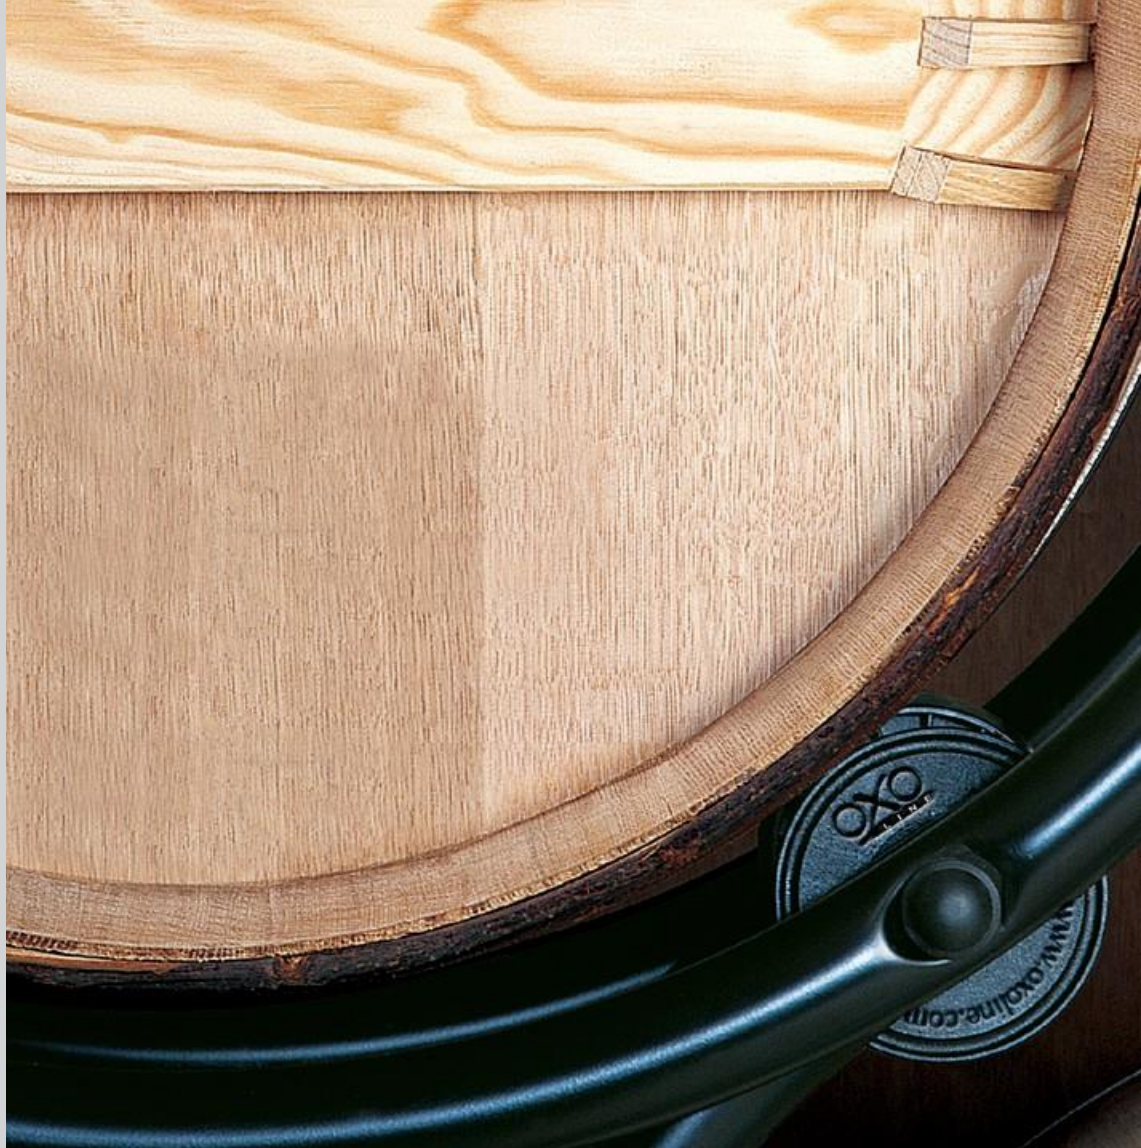

OXOline Standard 1

Ziskovosť, bezpečnosť, a estetika

Charakteristika

- Materiál: Oceľ ošetrená zinok/hliníkovou metalizáciou a epoxidovým náterom
- Materiál nôh: nerezová oceľ
- Valčeky: polyamid vystužený sklenenými vláknami a doživotne mazané nerezové ložiská
- Farba náteru : podľa požiadaviek zákazníka
- Systém je určený pre sudy od 225 do 500 L
- Modulárny systém, ktorý sa ľahko prispôsobuje pivnici
- Je množné skladovať sudy až do 7 poschodí

Možnosti opcí

- Mostík pre ľahký prístup k sudom na 4, 5 & 6 poschodí
- Vertikálne strany stohu sudov
- Pyramídové strany stohu sudov
- Inštalácia 8 podporných valčekov umožňuje ľahké otáčanie aj 400 a 500 L sudov