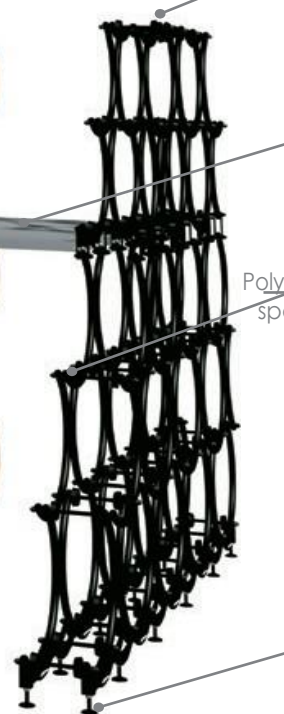

OXOline Standard 1

Ziskovosť, bezpečnosť, a estetika

Charakteristika

- Materiál: Oceľ ošetrená zinok/hliníkovou metalizáciou a epoxidovým náterom
- Materiál nôh: nerezová oceľ
- Valčeky: polyamid vystužený sklenenými vláknami a doživotne mazané nerezové ložiská
- Farba náteru : podľa požiadaviek zákazníka
- Systém je určený pre sudy od 225 do 500 L
- Modulárny systém, ktorý sa ľahko prispôsobuje pivnici
- Je množné skladovať sudy až do 7 poschodí

Možnosti opcí

- Mostík pre ľahký prístup k sudom na 4, 5 & 6 poschodí
- Vertikálne strany stohu sudov
- Pyramídové strany stohu sudov
- Inštalácia 8 podporných valčekov umožňuje ľahké otáčanie aj 400 a 500 L sudov

225 ST	228 ST	300 ST	350 ST	400 ST	500 ST
0,94	0,99	1,02	1,07	1,12	1,19

Každý sud je samostatne uložený bez nutnosti rozoberať celý systém

Oceľová konštrukcia ošetrená s zinok/hliníkovou metalizáciou s epoxidovým náterom

Mostík z galvanizovanej ocele

Polyamidové valčeky spevnené sklenenými vláknami s nerez ložiskami

Nastaviteľné nerez nožičky

Zastúpenie pre Slovenskú republiku:

Unimpex Bratislava s.r.o., Horné Predmestie 3, Svätý Jur
www.vinarskepotreby.sk info@unimpex-bratislava.com